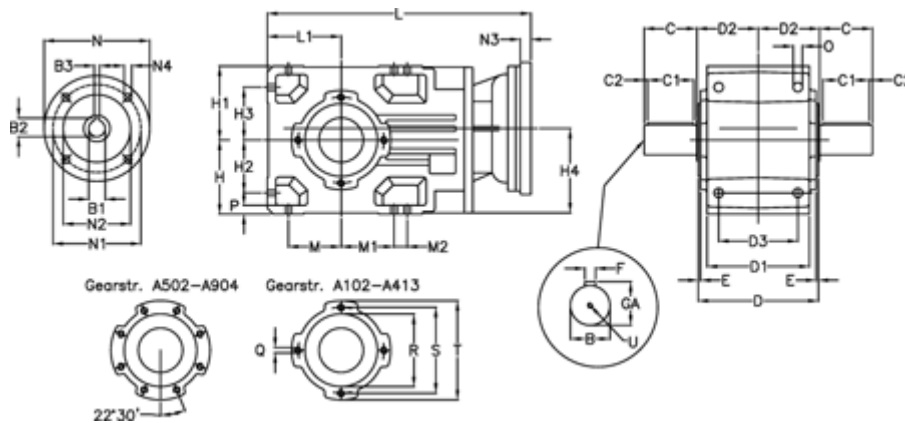

Article number: 296003527072220
 Description: Bevel helical gearbox
 A353UD-270,7-P63B5

Measures

B = 40	D1 = 166	H1 = 100	M2 = 11	Q = M10x17
B1 = 11	D2 = 89	H2 = 73.0	N = 140	R = 110
B2 = 12.8	D3 = 135	H3 = 73.0	N1 = 115	S = 130
B3 = 4	Description = A353 UD-xx P63 B5	H4 = 114.0	N2 = 95	T = 150
C = 70	E = 3.5	L = 417.0	N3 = 4	U = M12x28
C1 = 60	F = 12	L1 = 100	N4 = M8x19	
C2 = 5.0	GA = 43.0	M = 73.0	O = 12.0	
D = 173	H = 100	M1 = 73.0	P = 11	